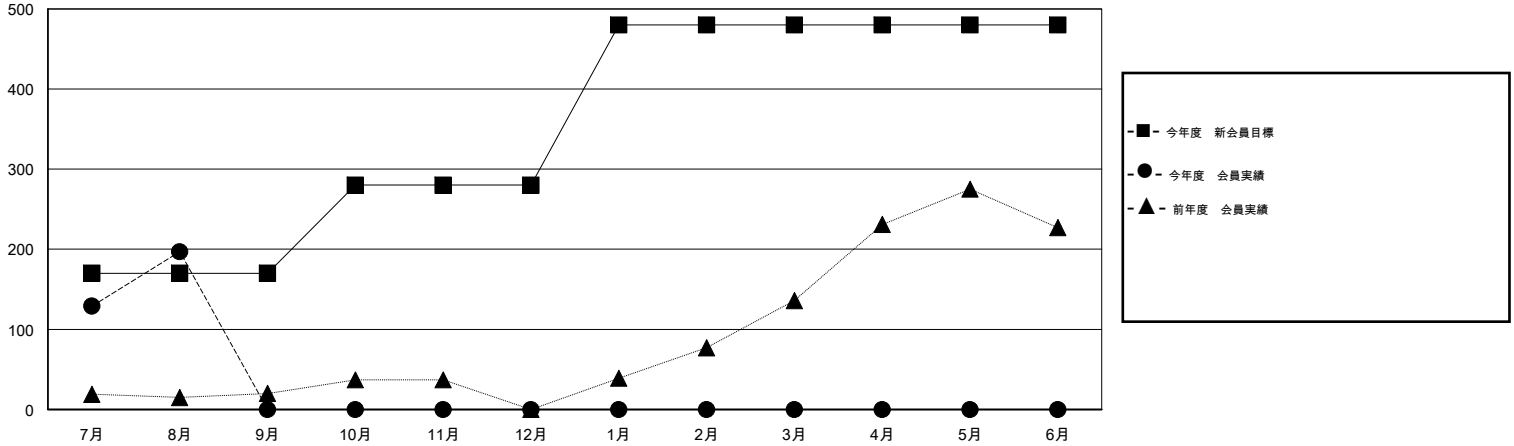

MONTHLY MEMBERSHIP PROGRESS REPORT

District 337 A

Results as of: 8/31/2014

GMT: Chikao Suzuki

地域 JAPAN

GMT会則地域 5-Jap

クラブ				
結果: 2014-2015				
四半期	新クラブ目標	実際の新クラブ	実際の解散クラブ	実際の純増/純減
7月/8月/9月	0	0	0	0
10月/11月/12月	0	0	0	0
1月/2月/3月	0	0	0	0
4月/5月/6月	1	0	0	0

名				
結果: 2014-2015				
四半期	新会員目標	実際の追加登録会員数	実際の退会者	実際の純増/純減
7月/8月/9月	170	250	53	197
10月/11月/12月	110	0	0	0
1月/2月/3月	200	0	0	0
4月/5月/6月	0	0	0	0

新クラブ目標及び実績累計

会員目標及び実績累計

解散クラブ: 0	68 CLUBS OF 115 一名以上の新会員を登録	男女別
		男性 3,984 (81.19%)
		女性 923 (18.81%)
退会者	健康診断データはこちら	家族会員 773
物故会員 6		世帯主 326
クラブ解散 0		世帯主以外 447
その他 47		
合計 53		